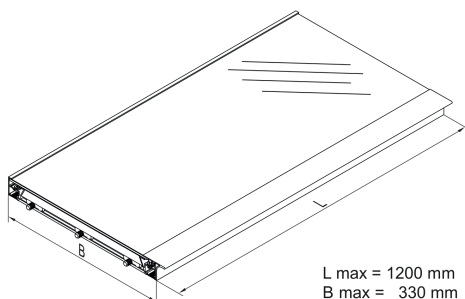

Svetelné dno na mieru

- maximálna šírka 1200mm
- maximálna hĺbka 330mm
- hrúbka skla 4mm, satin white brúsenú, na vyžiadanie aj iné
- maximálne zaťaženie 23kg
- Led pás: Použitý led pás 5630/60 led-meter/18W-M/12VDC/IP20. Sietivosť led diódy 40-45lm/led. farba svetla: teplá biela WW/3000K, normálna biela NW/4000K a studená biela W/6000K. Pás je štandardne umiestnený v prednom profile svietiaci smerom dole. Na prianie možné umiestniť tiež v zadnom profile smerom dole, alebo v zadnom profile smerom hore do vnútra skrinky.
- Trafo: 30W, IP20 s káblom 1,2M, prípadne aj inak
- Opcia: Led dimmer so stenovým a diaľkovým ovládaním. Vstup 12-48VDC, výstup 12-48VDC 10A max, svietivosť 0-100%. V prípade potreby stmievania alebo menenia intezity svetla ponúkame Led dimmer s diaľkovým ovládaním. Led dimmer je možné namontovať na stenu a pomocou otočného gombíka voliť intezitu. Prípadne k Led dimmeru dodávame diaľkové ovládanie, ktoré ma prednastavené hodnoty v percentách svietivosti, alebo intezitu si zvolíte postupne tlačidlami "+" a "-".

L max = 1200 mm
B max = 330 mm

gromann

Gromann, s.r.o.
Gessayova 2616/16
85103 Bratislava
tel: +421 905 114 888
email: info@gromann.sk