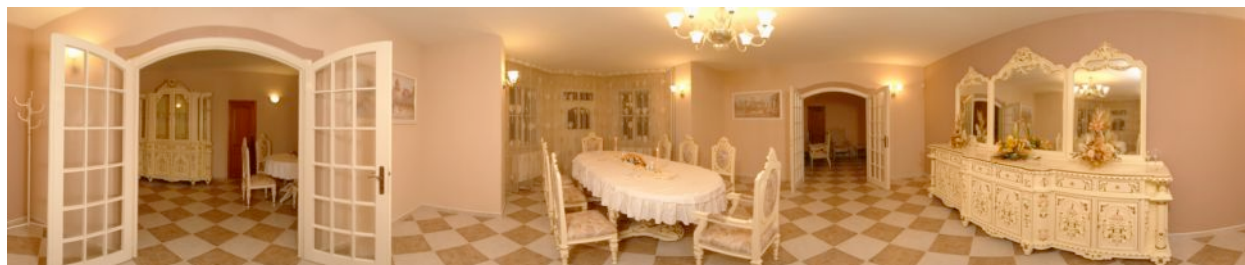

Wili Royal Centrum

je ideálnym miestom na organizovanie spoločenských akcií ako sú recepcie, svadby, narodeninové oslavy a iné, na organizovanie školení, seminárov, kurzov, ale zároveň aj pre aktívny oddych managerov. Nachádza sa v obci Belušké Slatiny
zjazd z diaľnice D1 - Beluša, 140km/1,15 hod. z BA

Wili Royal Centrum

Ponúkame Vám:

- 5 dvojlôžkových izieb (2 apartmány)
- spoločenská miestnosť s biliardom, šípkami
- salónik v štýle Ľudovíta XIV.
- poľovný salónik s krbom a karetným stolom
- 2 kuchyne (príprava jedla pre viac ako 30 hostí)
- pracovňa
- šatňa pre športovcov

Salónik v štýle Ľudovíta XIV., nachádza sa na celom prvom poschodí a ponúka reprezentačné priestory vhodné na usporiadanie slávnostných obedov / večerí

Spoločenská miestnosť s biliardom a šípkami

Poľovný salónik, krb, karetný stôl, stôl pre 10 ľudí, vínokéka, samostatná kuchyňa

Apartmán

Dvojlôžková izba

Pracovňa

Obývacia miestnosť

Kúpeľňa

Vrchný apartmán Vežička je štvorizbový (dve dvojlôžkové spálne), obývacia miestnosť (pod vežičkou), pracovňa, kúpeľňa s rohovou vaňou

Exteriér / aktivity v blízkosti