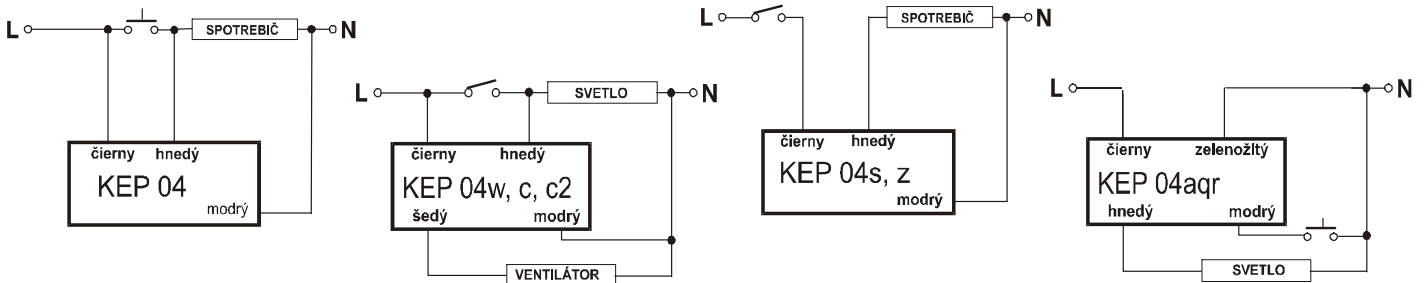

Schéma zapojenia:

LS 01 – vypínač s postupným rozsvietením a zhášaním s diaľkovým ovládaním, bielej farby. Montáž – ako náhrada miesto bežného vypínača

LS 02 – pohybový vypínač, bielej farby, do krabice miesto bežného vypínača. 3 druhy s časmi 2,4 a 10 min.

Cenník časových spínačov v Sk bez DPH platný od 1. 1. 2009						
Typ:	Počet ks:					
	1-9		10-49		50 a viac	
KEP 04 – do 4, 12 a 30 min.	€ 6,99	211 Sk	€ 6,29	190 Sk	€ 5,60	169 Sk
KEP 04s, KEP 04 c2	€ 9,11	274 Sk	€ 8,19	247 Sk	€ 7,28	219 Sk
KEP 04w, KEP 04c	€ 8,38	253 Sk	€ 7,54	227 Sk	€ 6,71	202 Sk
KEP 04z	€ 7,65	230 Sk	€ 6,88	207 Sk	€ 6,12	184 Sk
KEP 04r	€ 12,64	381 Sk	€ 11,38	343 Sk	€ 10,11	305 Sk
LS 01 stmievač s diaľk. ovládaním	€ 9,96	300 Sk	€ 8,30	250 Sk	€ 6,64	200 Sk
LS 02 pohybový vypínač	€ 9,96	300 Sk	€ 8,30	250 Sk	€ 6,64	200 Sk

Tovar zasielame na dobierku ihneď - pri väčších množstvách max. do 10 dní.