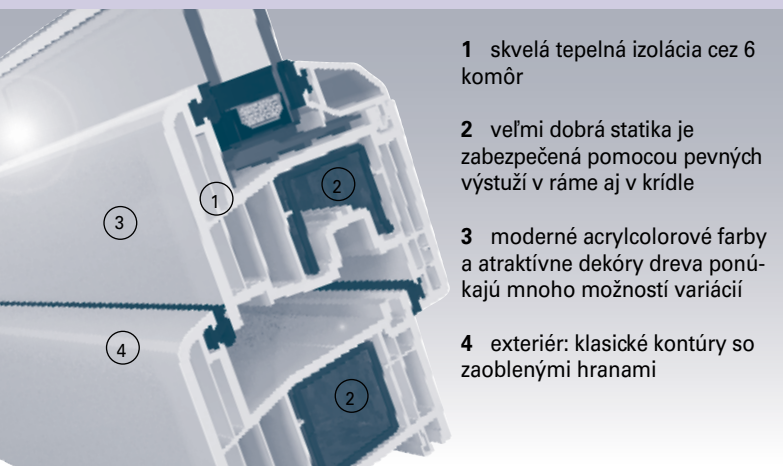

Technika

Nový šesťkomorový systém so stavebnou hĺbkou 74 mm spĺňa všetko, čo Vaše okno vyžaduje. Poskytuje výborné tepelnoizolačné vlastnosti, vysokú zvukovú izoláciu a odolnosť voči vlámaniu. Vytvára všetky predpoklady na dlhú životnosť okna. S pomocou výborných tepelnoizolačných vlastností nielen podstatne znížite Vaše náklady na vykurovanie, ale tiež aktívne prispievate k zníženiu emisií CO₂. Aby nedochádzalo k vzniku plesní, môžete si vybrať patentovaný vetrací systém GECCO. Kvôli lepšej kontrole vlhkosti v interiéri je vhodné použiť GEALANOM vyvinutý vlhkomer, ktorý upozorní na to, kedy je čas miestnosť vyvetrať. Oba doplnky ešte viac zvýšia pocit komfortu z bývania.

Viac informácií na www.gealan.sk

1. 1 skvelá tepelná izolácia cez 6 komôr
2. 2 veľmi dobrá statika je zabezpečená pomocou pevných výstuží v ráme aj v krídle
3. 3 moderné acrylcolorové farby a atraktívne dekory dreva ponúkajú mnoho možností variácií
4. 4 exteriér: klasické kontúry so zaoblenými hranami