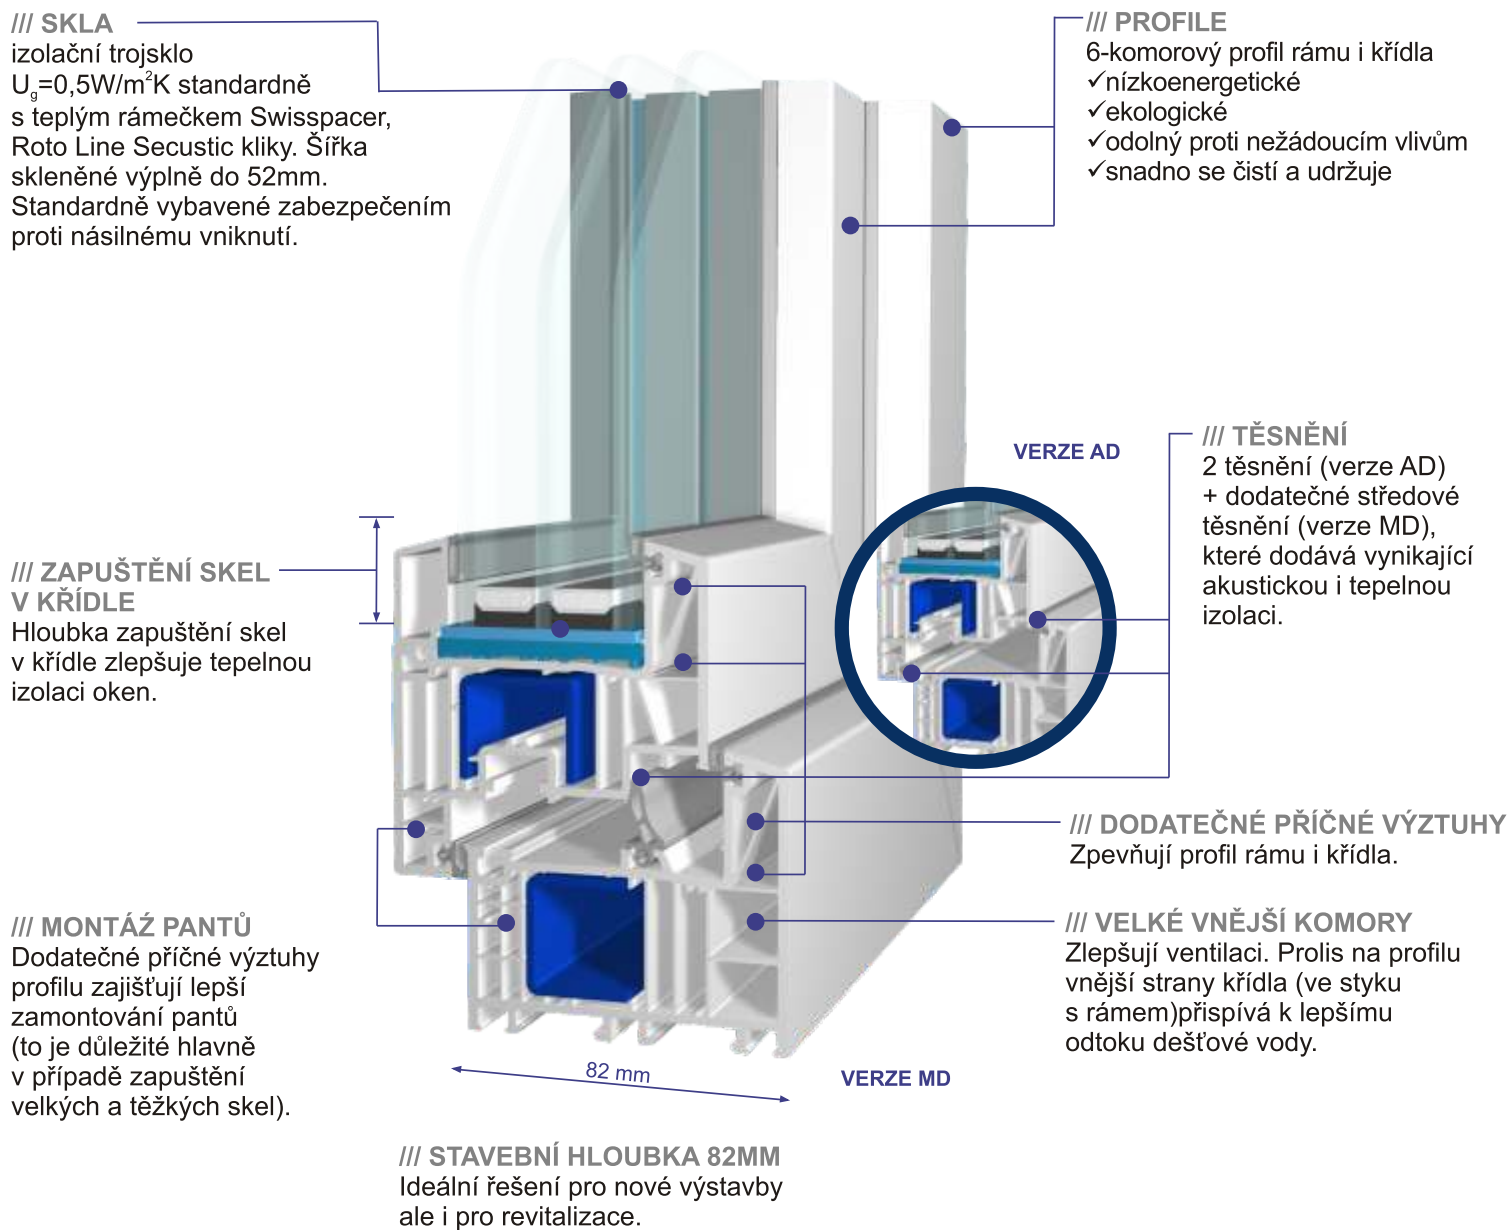

Nejnovější generace teplých oken

bluEvolution: 82

bluEvolution: 82
MD

bluEvolution: 82
AD

bE System bluEvolution: 82

Nejnovější generace teplých oken **Bluevolution 82** je optimální kombinace moderní technologie a nejlepších parametrů technických do pasivních staveb. 6-ti komorový profil PCV o šířce 82mm v kombinaci s více bodovým těsněním, kde je standardně trojsklo nám umožňuje získat jednu z nejlepších tepelně-izolačních vlastností na trhu. Okna v systému **Bluevolution 82** nám zaručují splnění nároků pro nízkoenergetické a pasivní domy a hlavně nám zajišťuje úsporu nákladů v celkových výdajích za vytápění domu.

Použití:

Plastová okna v bílé barvě a v široké škále barev hladkých z palety Ral a také imitace dřeva bez omezení.

Technické parametry:

$U_f=1,0 W/m^2K$ (verze MD), $U_f=1,1 W/m^2K$ (verze AD)

$U_g=0,5 W/m^2K$ (sklo 4/16/4/16/4)

U_w do $0,74 W/m^2K$ (referenční okno v systému MD)