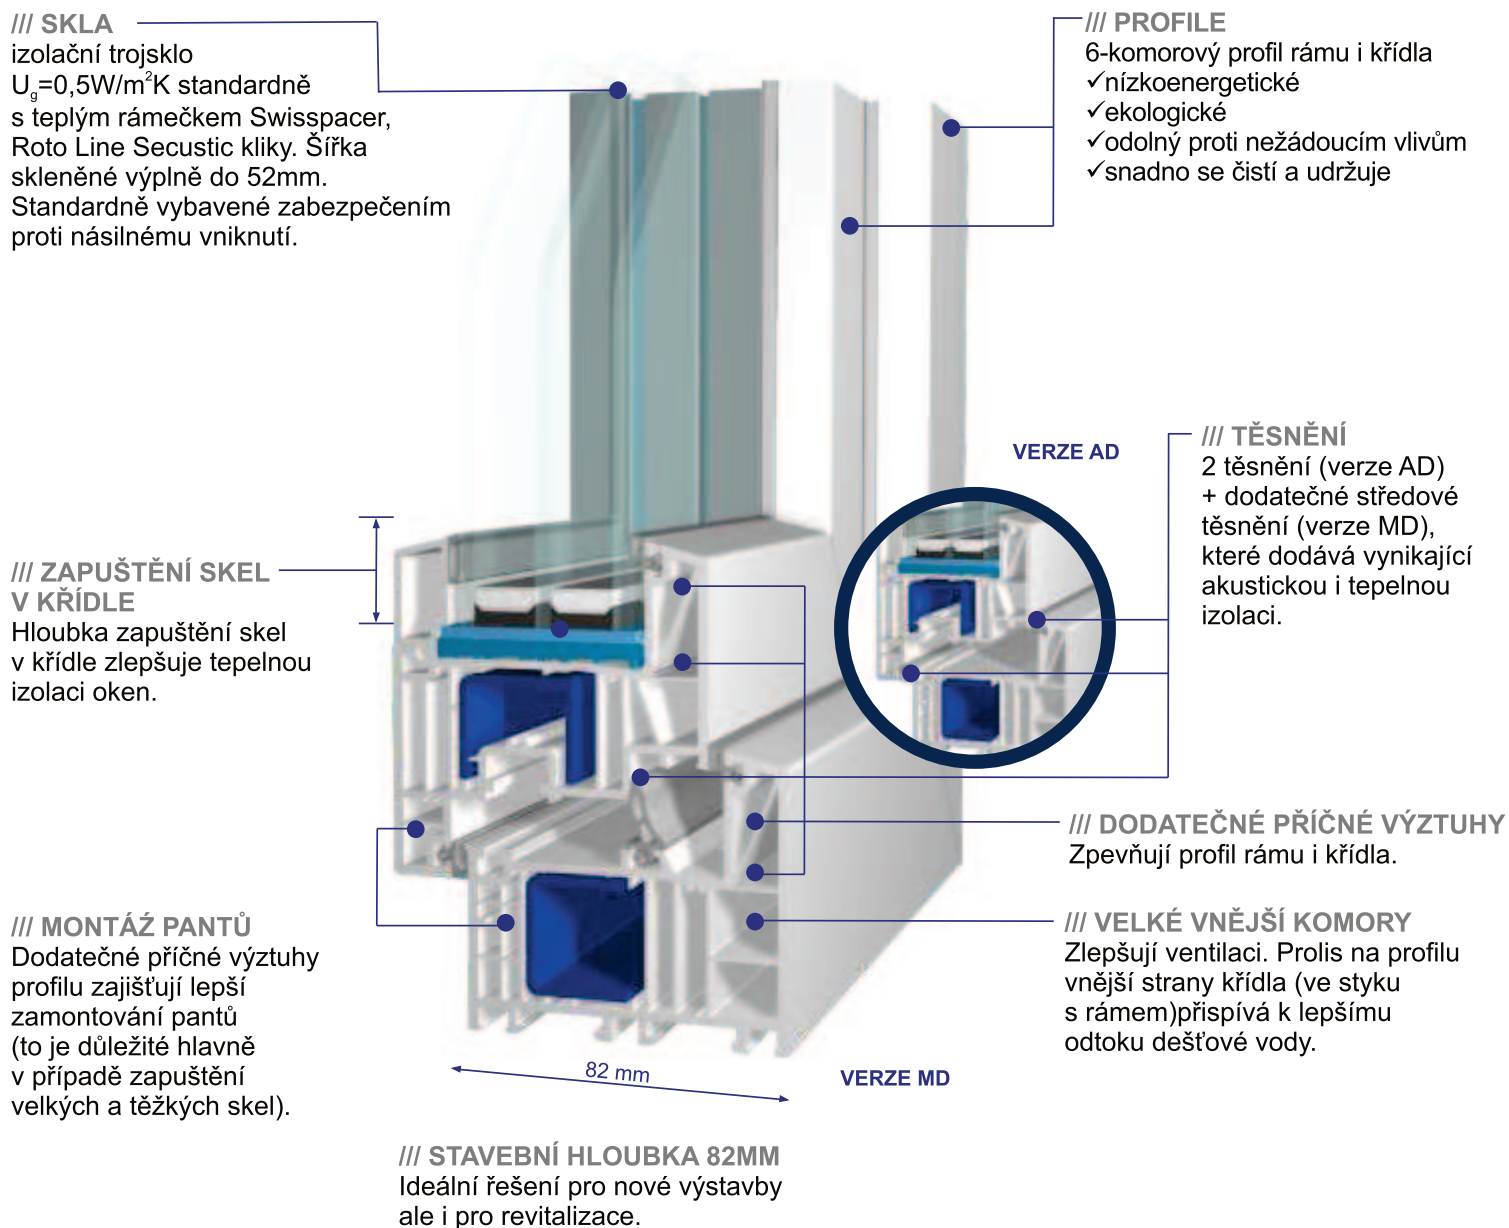

# Nejnovější generace teplých oken

bluEvolution: 82

bluEvolution: 82  
MD

bluEvolution: 82  
AD

 System bluEvolution: 82

© EIN SYSTEM DER SALAMANDER INDUSTRIE /// PRODUKTE Mehr Infos unter [www.sip-windows.com](http://www.sip-windows.com)

# bE System bluEvolution: 82

Nejnovější generace teplých oken **Bluevolution 82** je optimální kombinace moderní technologie a nejlepších parametrů technických do pasivních staveb. 6-ti komorový profil PCV o šířce 82mm v kombinaci s více bodovým těsněním, kde je standardně trojsklo nám umožňuje získat jednu z nejlepších tepelně-izolačních vlastností na trhu. Okna v systému **Bluevolution 82** nám zaručují splnění nároků pro nízkoenergetické a pasivní domy a hlavně nám zajišťuje úsporu nákladů v celkových výdajích za vytápění domu.

#### Použití:

Plastová okna v bílé barvě a v široké škále barev hladkých z palety Ral a také imitace dřeva bez omezení.

#### Technické parametry:

$U_f=1,0 W/m^2K$  (verze MD),  $U_f=1,1 W/m^2K$  (verze AD)

$U_g=0,5 W/m^2K$  (sklo 4/16/4/16/4)

$U_w$  do  $0,74 W/m^2K$  (referenční okno v systému MD)

**PROFILNET**  
KVALITA BEZ KOMPROMISOV