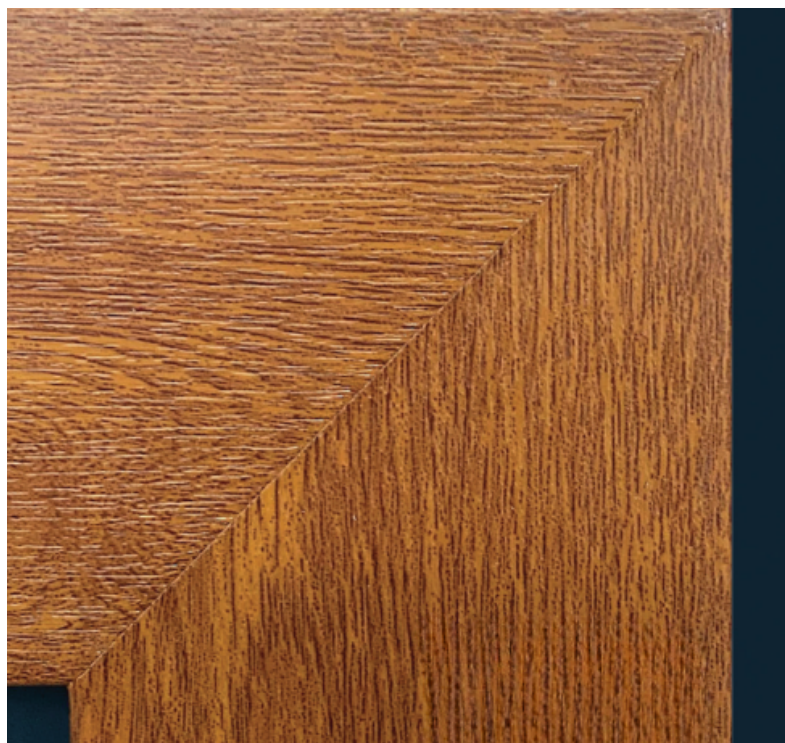

## Perfect Corner

Rohové spoje sa vyznačujú neviditeľným spojom. Zabezpečuje pevnosť a moderný dizajn.